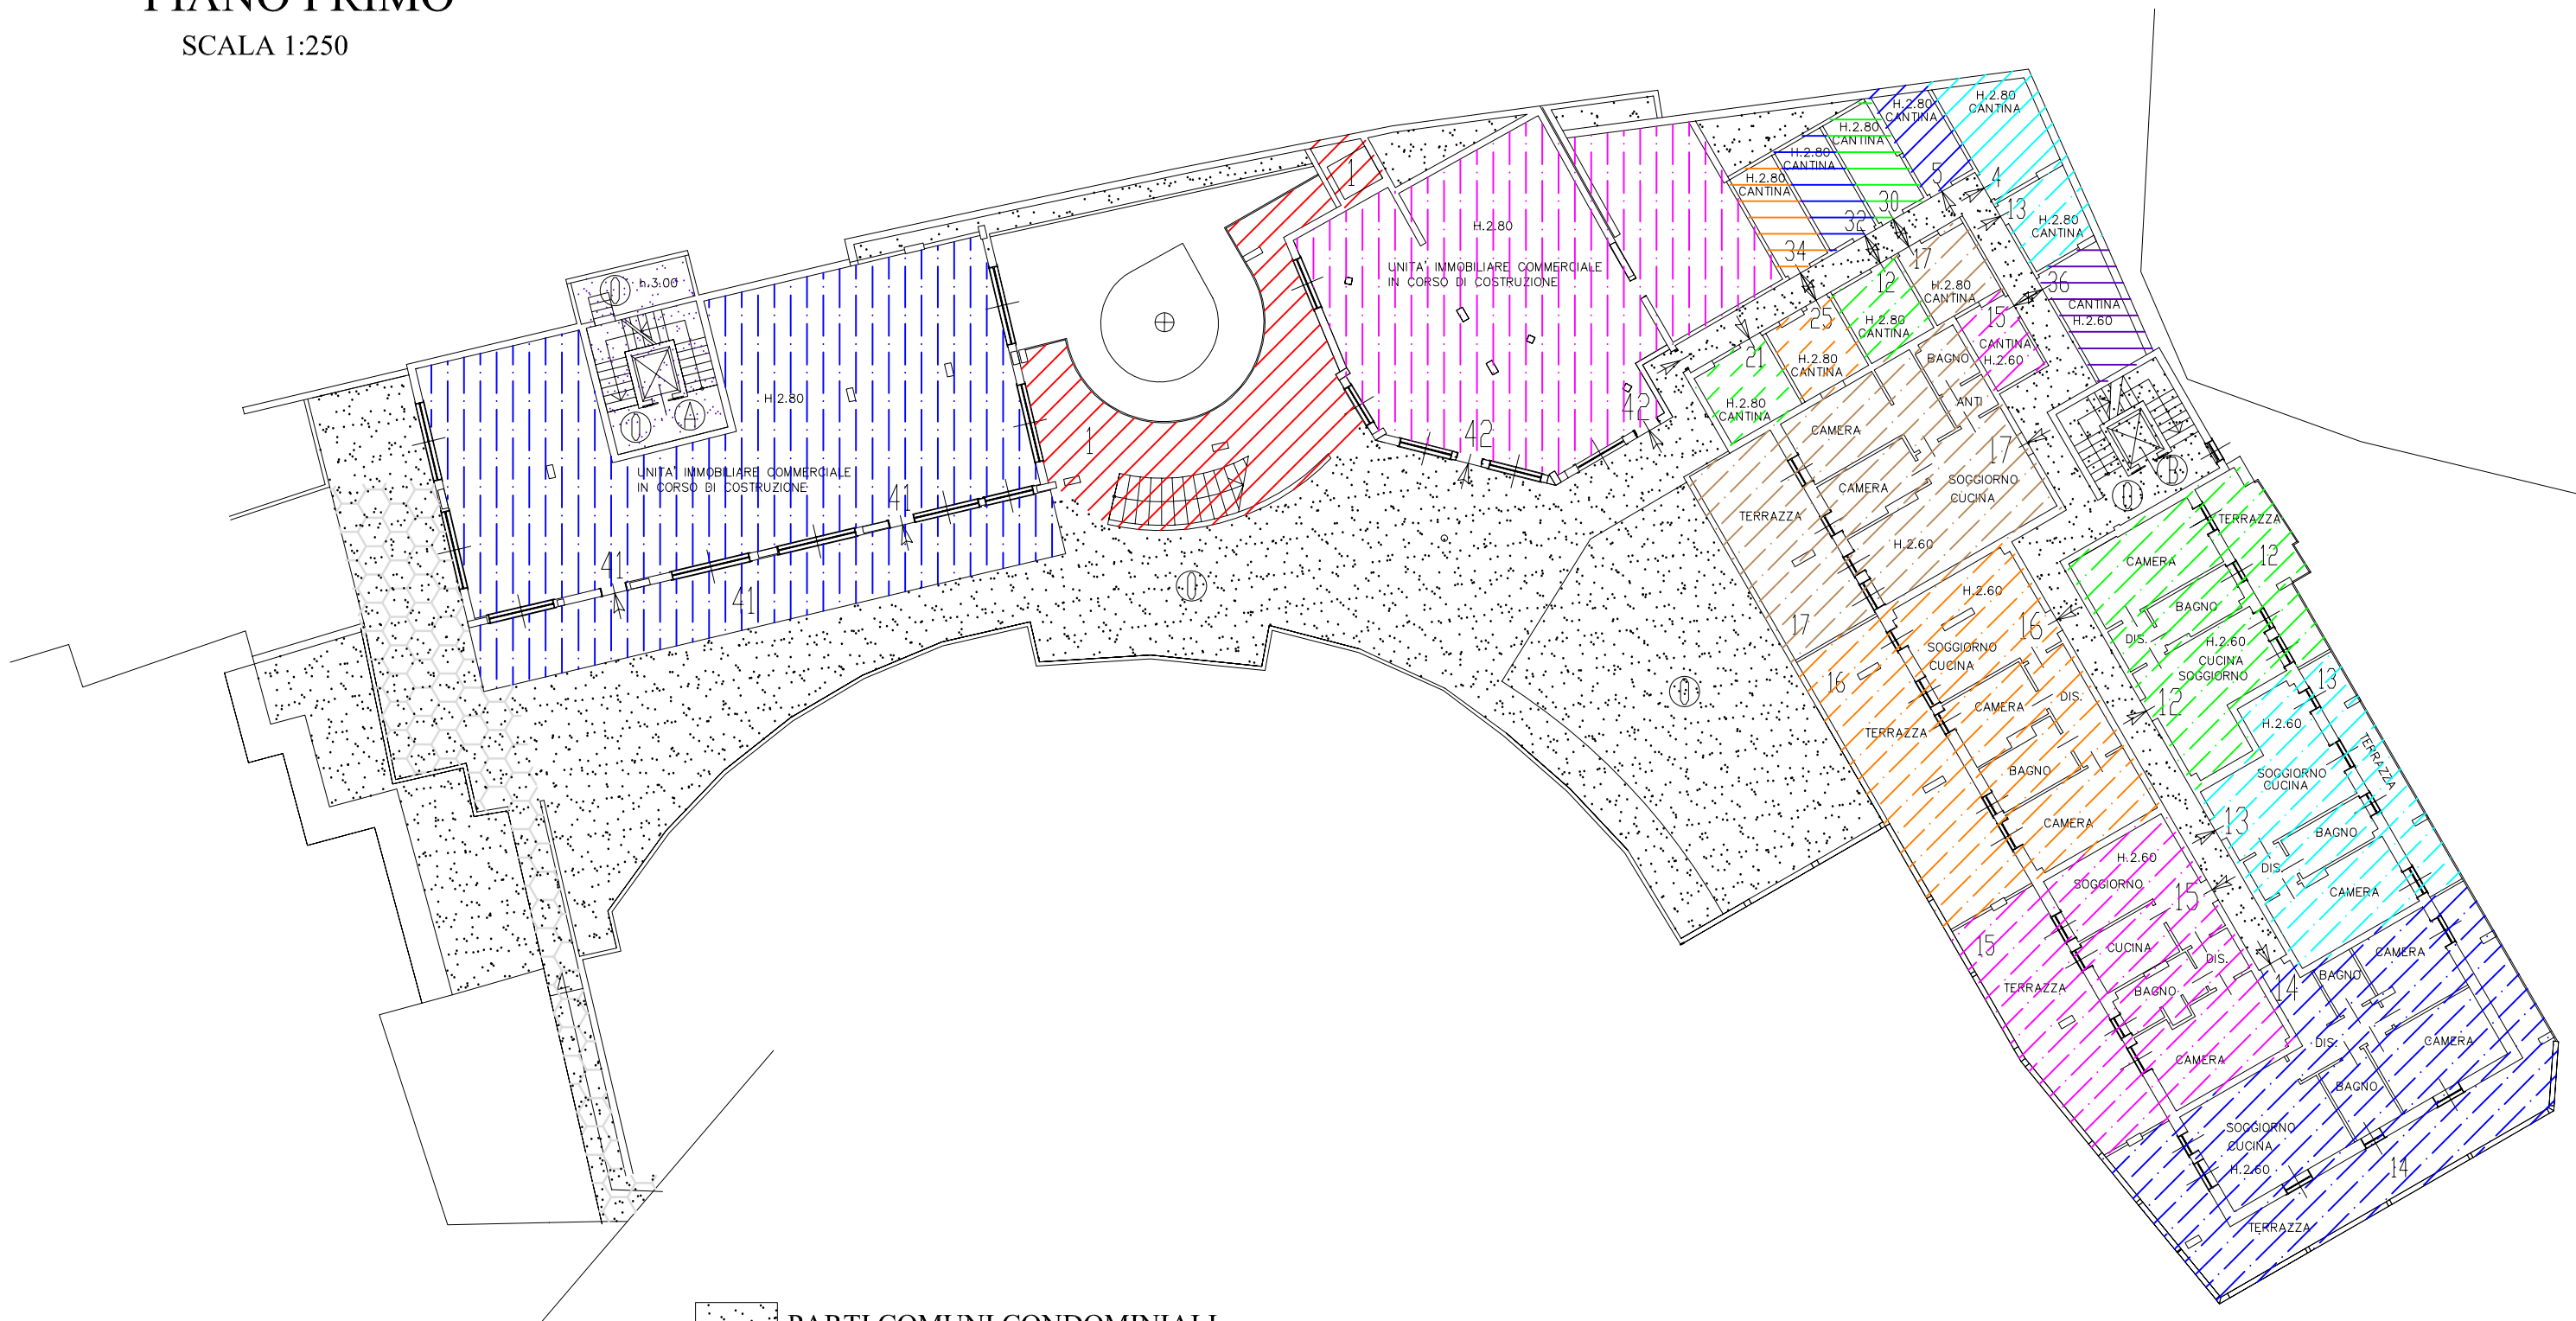

PIANO PRIMO

SCALA 1:250

-  PARTI COMUNI CONDOMINIALI
-  PARTI SOGGETTE A SERVITU' DI PUBBLICO TRANSITO

LA NUMERAZIONE DELLE UNITA' E' CONFORME A QUELLA CATASTALE

SCALA: 