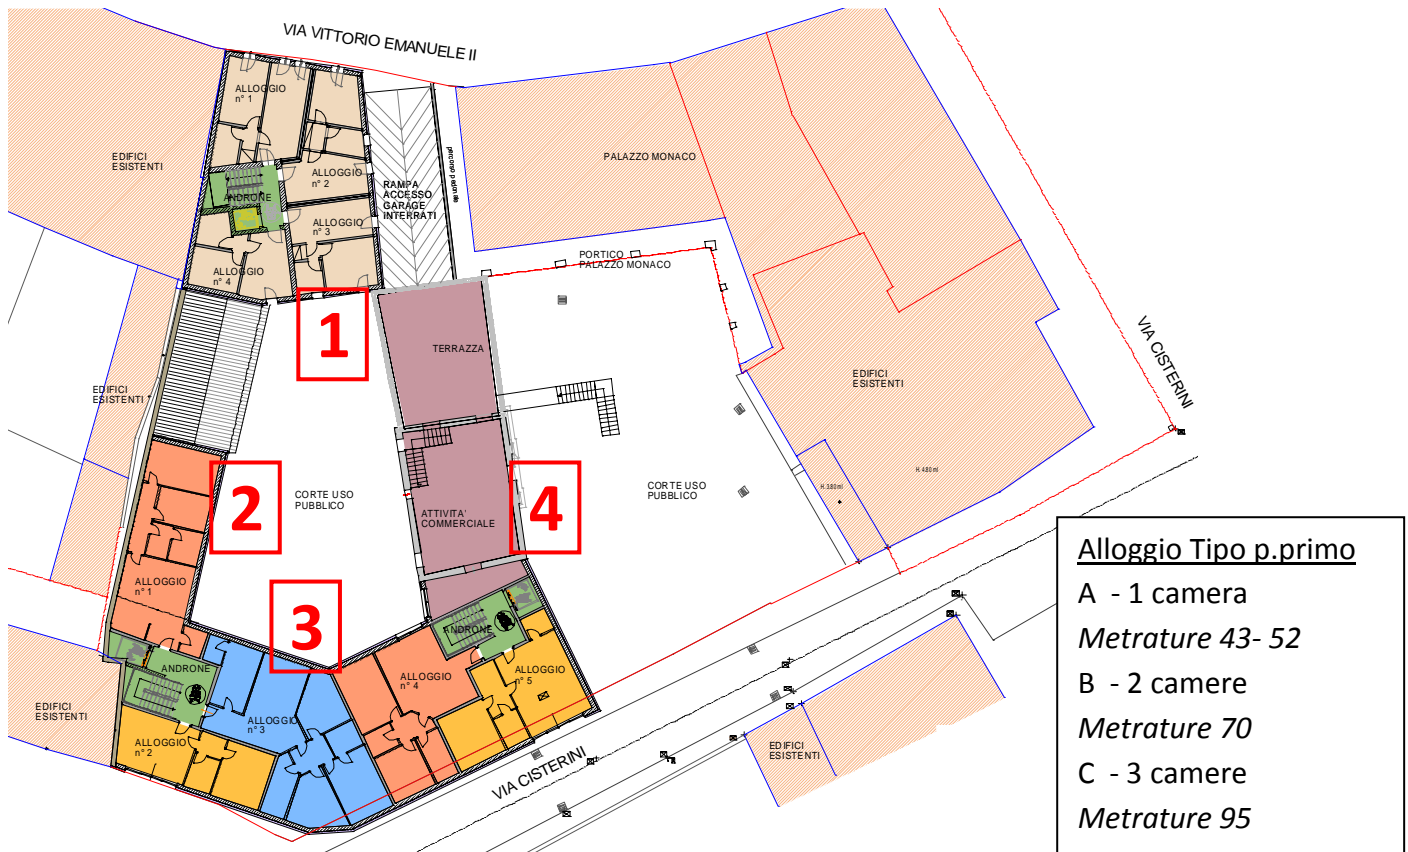

AREA SERENA

AREA SERENA

Distributivi piano primo, residenziale e commerciale.

AREA SERENA

Distributivi piano secondo, residenziale.

Alloggio Tipo p.secondo

A - 1 camera

Metrature 43- 52

B - 2 camere

Metrature 70

C - 3 camere

Metrature 95

[Digitare il testo]

AREA SERENA

Complesso edilizio formato da quattro costruzioni nelle quali si ricavano spazi direzionali, commerciali e appartamenti di varie metrature.

Alloggio Tipo p.terra
Soggiorno- 1 camera e bagno
Metrature 34 - 37 - 40

Commerciale p.terra
Blocco 4 - recupero Ex Chiesa
Metratura 175 con ampia terrazza p.primo

Direzionale Tipo p.terra
Ufficio Open-space con servizio igienico
Metrature 38 - 45 - 60

AREA SERENA

Distributivi piano terzo, residenziale e sottotetti.

Blocco 1

2 alloggi con 2 camere

Blocco 3

4 sottotetti
pertinenza alloggi
piano secondo