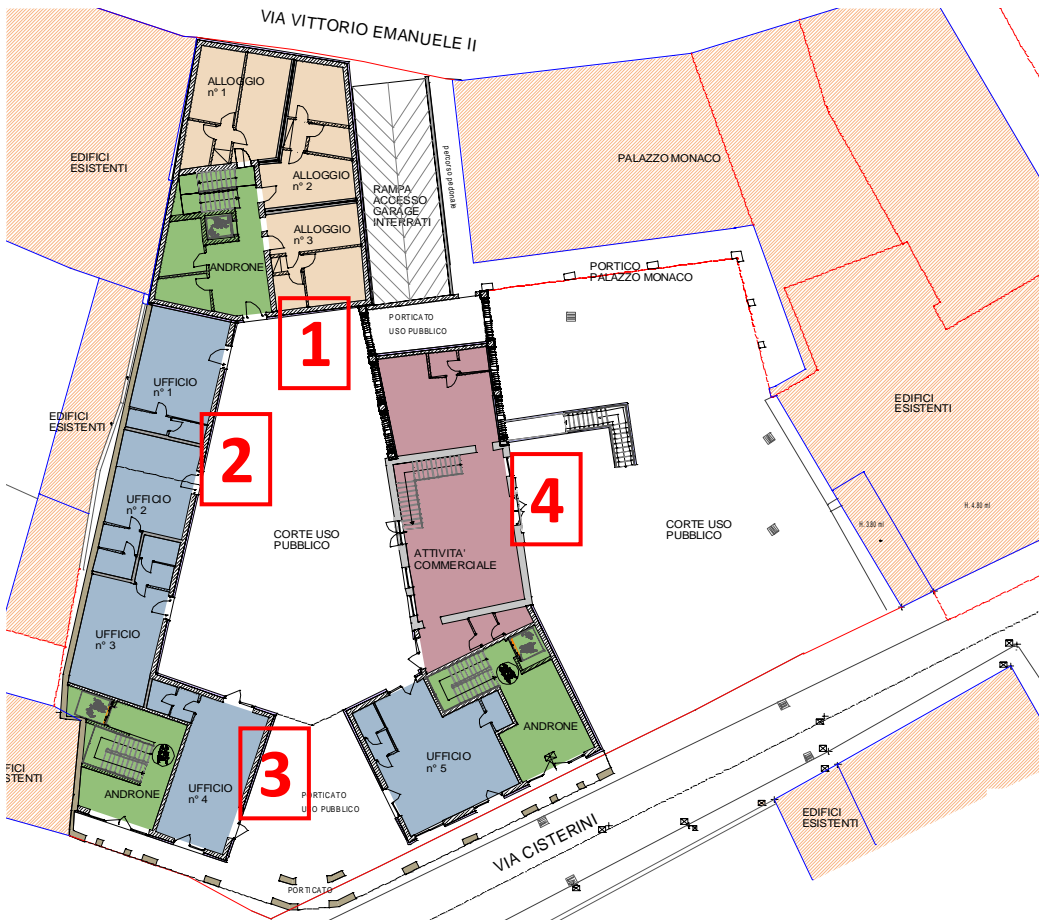

AREA SERENA

AREA SERENA

Distributivi piano primo, residenziale e commerciale.

AREA SERENA

Distributivi piano secondo, residenziale.

Alloggio Tipo p.secondo

A - 1 camera

Metrature 43- 52

B - 2 camere

Metrature 70

C - 3 camere

Metrature 95

[Digitare il testo]

AREA SERENA

Complesso edilizio formato da quattro costruzioni nelle quali si ricavano spazi direzionali, commerciali e appartamenti di varie metrature.

Alloggio Tipo p.terra
Soggiorno- 1 camera e bagno
Metrature 34 - 37 - 40

Commerciale p.terra
Blocco 4 - recupero Ex Chiesa
Metratura 175 con ampia terrazza p.primo

Direzionale Tipo p.terra
Ufficio Open-space con servizio igienico
Metrature 38 - 45 - 60

AREA SERENA

Distributivi piano terzo, residenziale e sottotetti.

Blocco 1

2 alloggi con 2 camere

Blocco 3

4 sottotetti
pertinenza alloggi
piano secondo