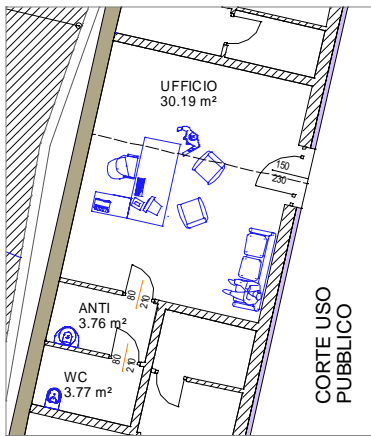

AREA SERENA

AREA SERENA

Distributivi piano primo, residenziale e commerciale.

AREA SERENA

Distributivi piano secondo, residenziale.

Alloggio Tipo p.secondo

A - 1 camera

Metrature 43- 52

B - 2 camere

Metrature 70

C - 3 camere

Metrature 95

[Digitare il testo]

AREA SERENA

Complesso edilizio formato da quattro costruzioni nelle quali si ricavano spazi direzionali, commerciali e appartamenti di varie metrature.

Alloggio Tipo p.terra
Soggiorno- 1 camera e bagno
Metrature 34 - 37 - 40

Commerciale p.terra
Blocco 4 - recupero Ex Chiesa
Metratura 175 con ampia terrazza p.primo

Direzionale Tipo p.terra
Ufficio Open-space con servizio igienico
Metrature 38 - 45 - 60

AREA SERENA

Distributivi piano terzo, residenziale e sottotetti.

Blocco 1

2 alloggi con 2 camere

Blocco 3

4 sottotetti
pertinenza alloggi
piano secondo