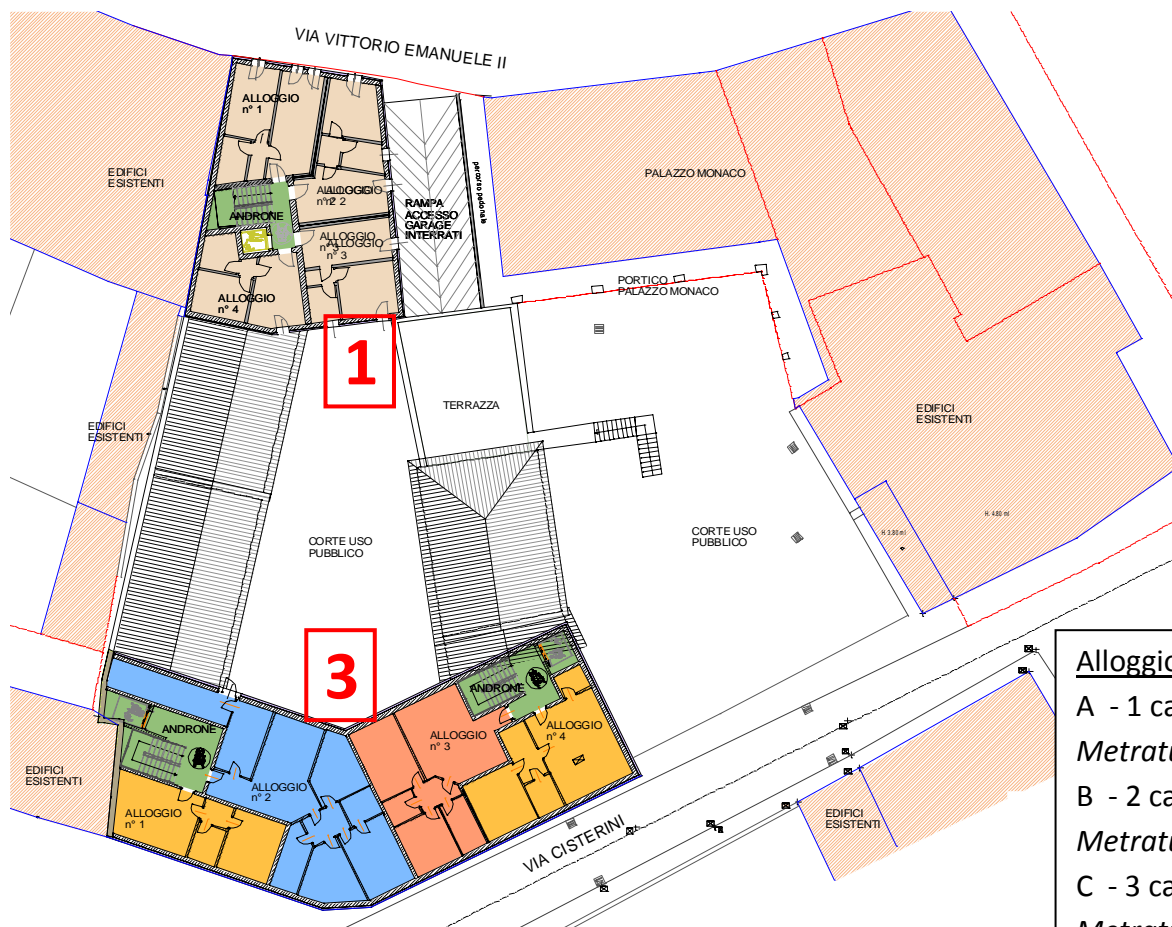

AREA SERENA

AREA SERENA

Distributivi piano primo, residenziale e commerciale.

AREA SERENA

Distributivi piano secondo, residenziale.

Alloggio Tipo p.secondo

A - 1 camera

Metrature 43- 52

B - 2 camere

Metrature 70

C - 3 camere

Metrature 95

[Digitare il testo]

AREA SERENA

Complesso edilizio formato da quattro costruzioni nelle quali si ricavano spazi direzionali, commerciali e appartamenti di varie metrature.

Alloggio Tipo p.terra
Soggiorno- 1 camera e bagno
Metrature 34 - 37 - 40

Commerciale p.terra
Blocco 4 - recupero Ex Chiesa
Metratura 175 con ampia terrazza p.primo

Direzionale Tipo p.terra
Ufficio Open-space con servizio igienico
Metrature 38 - 45 - 60

AREA SERENA

Distributivi piano terzo, residenziale e sottotetti.

Blocco 1

2 alloggi con 2 camere

Blocco 3

4 sottotetti
pertinenza alloggi
piano secondo